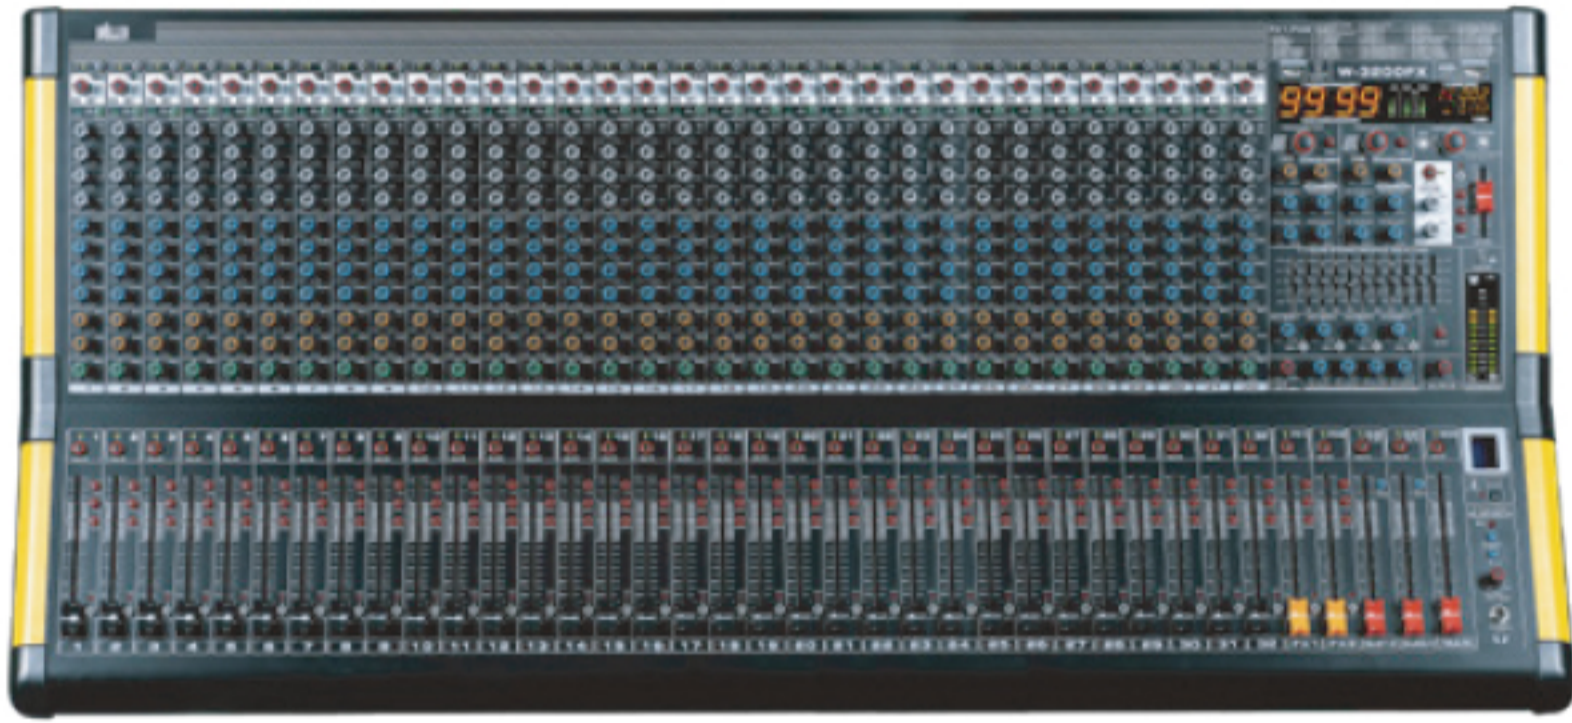

DATA SHEET

TEKNİK VERİ TABLOSU

Audio

MARKA: WÖLLER

MODEL: W-3200FX

KATEGORİ: DECK MİKSERLER

32 Kanal Deck Mikser

32 Mono Giriş

4'lü Tonlama

2x99 Dsp Efekt

USB Kayıt

Bluetooth ve USB

48V Phantom

11 Band Ekolayzer

6 AUX (4+2) / 4SUB

Tüm AUX'lara Effect Gönderme