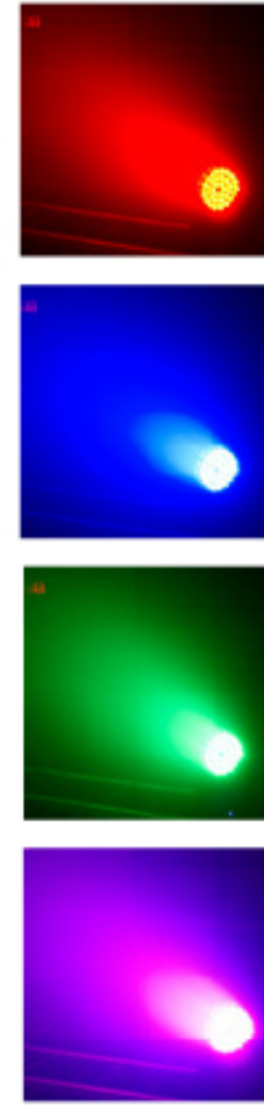

DATA SHEET
TEKNİK VERİ TABLOSU

Audio

MARKA: WIEDER

MODEL: WR-1915

KATEGORİ: SAHNE IŞIKLARI

LED WASH MOVING HEAD LIGHT WITH ZOOM

19X15 Led 4in 1 RGB

DMX-Sese Duyarlı- Otomatik Mod

14 Kanal

%0-100 Doğrusal Dimmer

Yatay Tarama: 540 °+16 Bit

Dikey Tarama: 280 °+16 Bit

Görüş Açısı: 15-55 Derece

Flaş: 1-20 kez/sn

Voltaj: AC100V-240V 50/60Hz