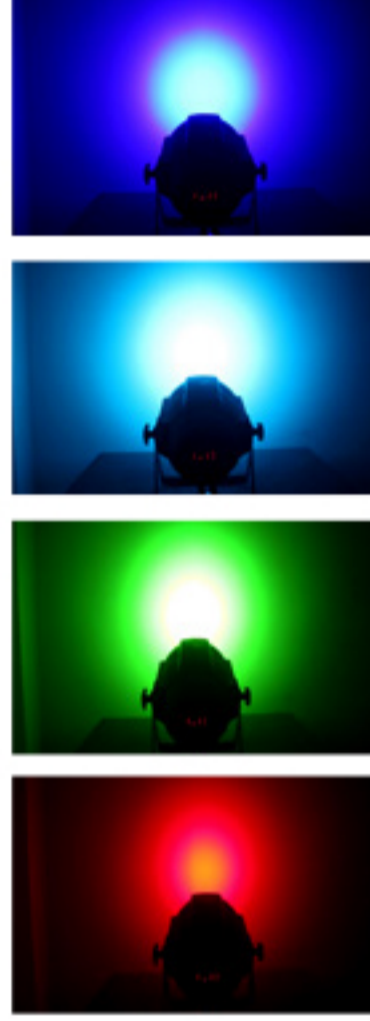

DATA SHEET
TEKNİK VERİ TABLOSU

Audio

MARKA: WIEDER

MODEL: WR-PAR541

KATEGORİ: SAHNE IŞIKLARI

Led Round Par Light

200 Watt

54x3W RGB 4 Renk

8 Kanal

DMX - Sese Duyarlı - Otomatik Mod

25° Dikey Hareket Açısı

Voltaj: AC100V-240V 50/60Hz