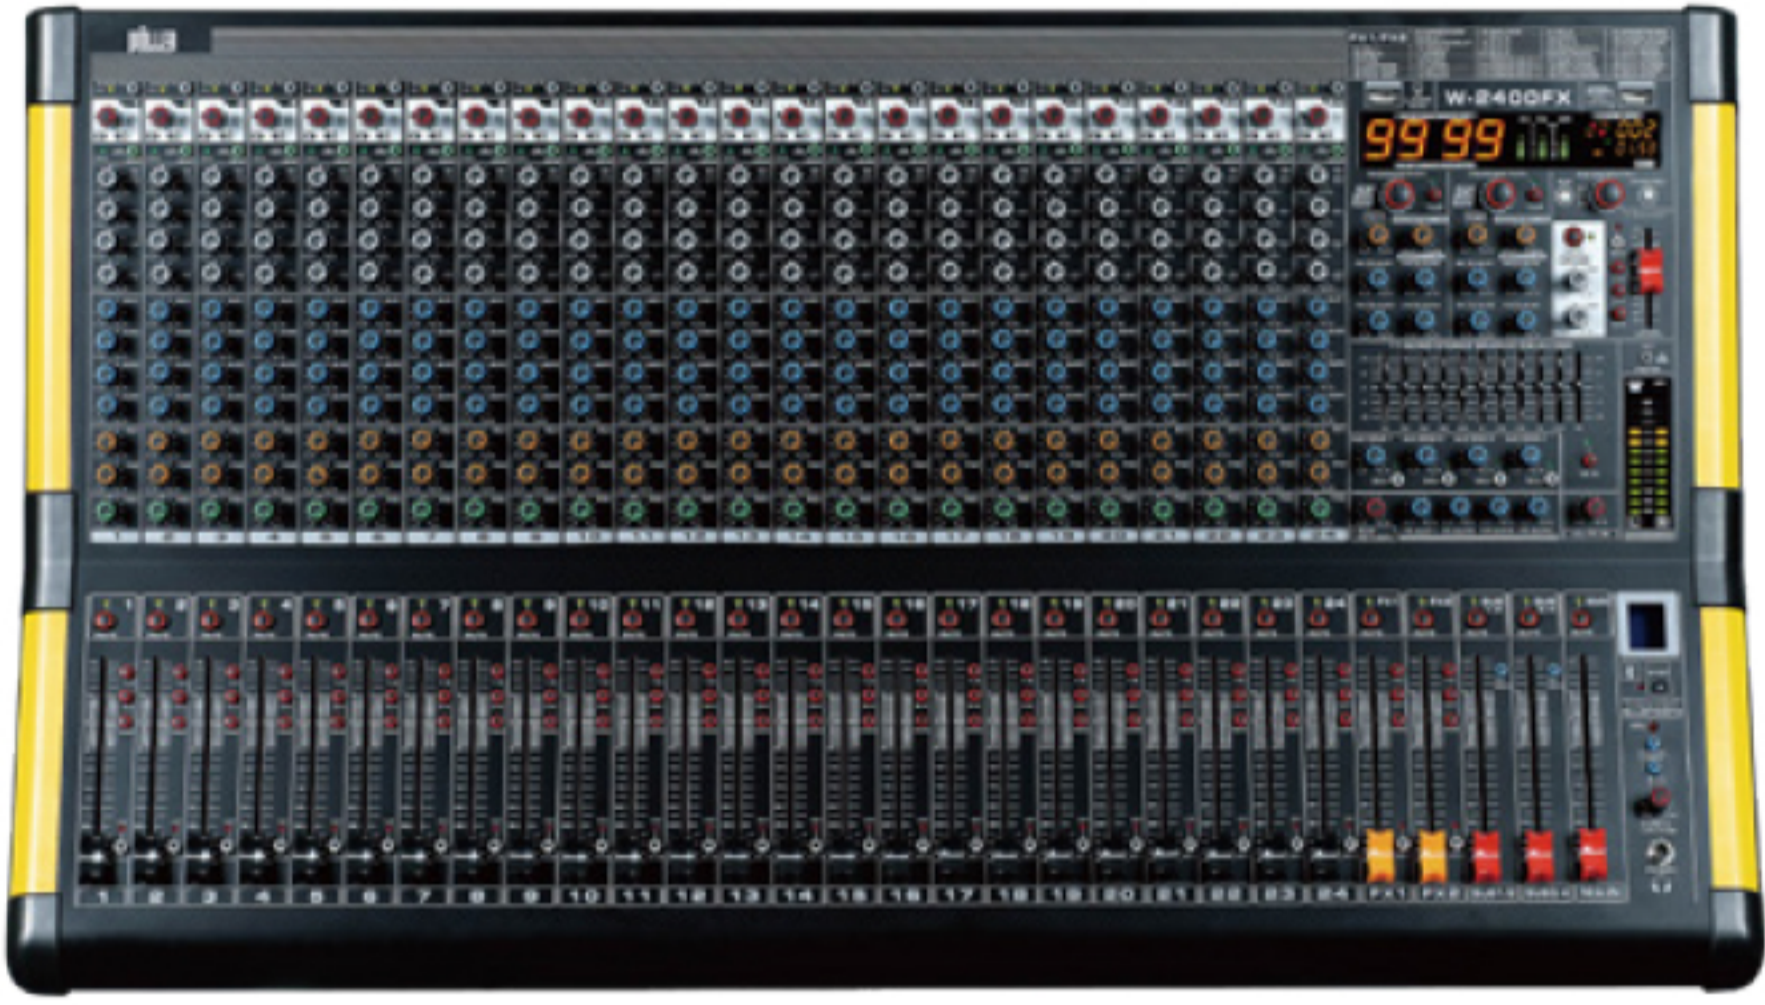

DATA SHEET

TEKNİK VERİ TABLOSU

Audio

MARKA: WÖLLER

MODEL: W-2400FX

KATEGORİ: DECK MİKSERLER

24 Kanal Deck Mikser

24 Mono Giriş

4'lü Tonlama

2x99 Dsp Efekt

USB Kayıt

Bluetooth ve Usb

48V Phantom

11 Band Ekolayzer

6 AUX (4+2)/ 4SUB

Tüm Auxlara Effect Gönderme